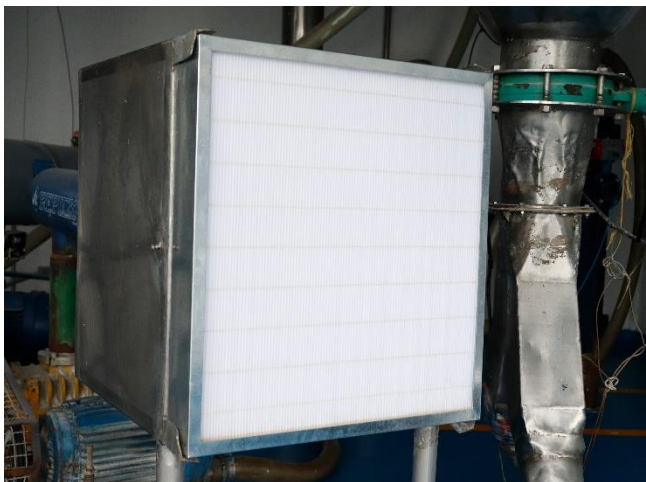

## 2. FILTROS INSTALADOS EN LA TOMA DE AIRE FRESCO:

- El 18 de abril del 2018 se instalaron 8 porta filtros AFP-10 galvanizados con laches de sujeción
- El 18 de abril del 2018 se instalaron 8 filtros AFP-50 MINI eficiencia MERV 8, lavables, cuando se instalaron tenían una velocidad del aire inicial 1,3 m/seg. El 15 de agosto tiene una velocidad del aire de 0,7 m/seg. cuando esta velocidad baje a 0,5 m/seg hay que lavar esto filtros
- 

## 3. FILTROS INSTALADOS EN LA TOMA DE AIRE FRESCO INFERIOR:

- El 18 de septiembre del 2018 se instalaron 8 porta filtros AFP-10 con filtros AFP-50 MINI en la toma de aire inferior del secador para evitar que la contaminación de la callen entre al secador y sature en menor tiempo los filtros bolsa AFP-80

#### 4. FILTROS INSTALADOS EN EL SECADOR DE LECHE:

- El 18 de abril del 2018 se modificó la estructura donde estaban instalados los filtros
- Hoy 18 de septiembre del 2018 se cambiaron Los 8 filtros bolsa AFP-80 MERV 13

### **5. FILTRO INSTALADO EN EL COMPRESOR:**

- Se instaló un filtros tipo panel AFP-70 MINI lavable eficiencia 65%
- 

**SISTEMA ANTIGUO**

**SISTEMA NUEVO**

Atentamente

FILTROS & NO TEJIDOS SAS

[www.filtrosynotejidos.com](http://www.filtrosynotejidos.com)